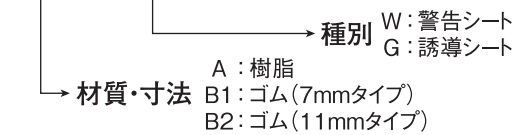

特殊樹脂シリーズ

ED-22AR (-C1/-C2) 〈イエロー〉		ED-280AR (-C1/-C2) 〈イエロー〉	
ED-22AR (-C1/-C2) 〈ダークグレー〉		ED-280AR (-C1/-C2) 〈ダークグレー〉	
ED-22AR (-C1/-C2) 〈ライトグレー〉		ED-280AR (-C1/-C2) 〈ライトグレー〉	

※(-C1/-C2)はタイルカーペット・絨毯用です。

タイルカーペット・絨毯用(オプション)

例 ED-22SAR-C1 (SUS)

例 ED-22AR-C1 (樹脂)

例 ED-22AR-C2 (樹脂)

差込出た部分をハンマー等でつぶす

※C2は特殊樹脂シリーズのみに対応した商品です。

テンダータイル

ED-300 (A/B1/B2) (W/G)

【警告シート】

イエロー

グレー

【誘導シート】

イエロー

グレー

ED-300 (A/B1)

ED-300B2