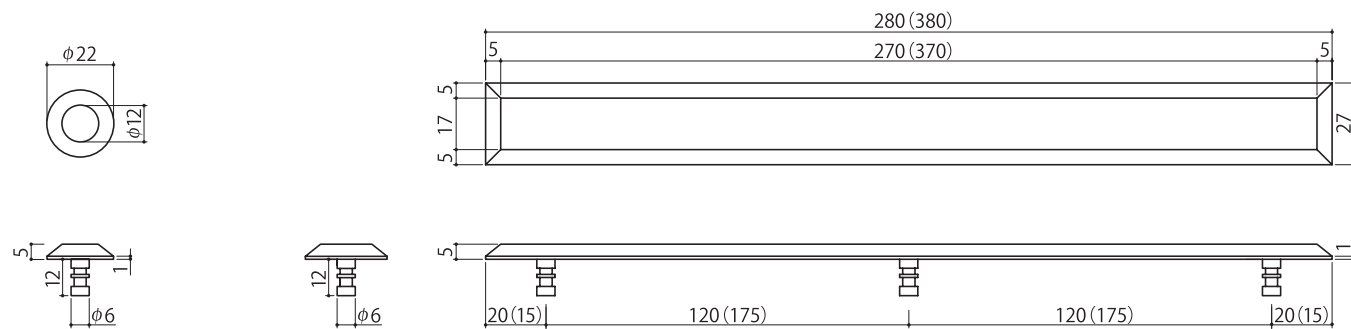

テンダー 視覚障害者誘導用表示点字鋏

ステンレスタイプ

ED-22SH (-C1) 〈ヘアライン〉		ED-280SH (-C1) 〈ヘアライン〉	
ED-22SR (-C1) 〈ローレット〉		ED-280SR (-C1) 〈ローレット〉	
ED-22SD (-C1) 〈ダイヤモンド〉		ED-280SD (-C1) 〈ダイヤモンド〉	

※(-C1)はタイルカーペット・絨毯用です。※L380タイプもご用意できます。(ヘアライン・ローレット)

ステンレス+特殊樹脂シリーズ

ED-22SAR (-C1) 〈イエロー〉		ED-280SAR (-C1) 〈イエロー〉	
ED-22SAR (-C1) 〈ダークグレー〉		ED-280SAR (-C1) 〈ダークグレー〉	
ED-22SAR (-C1) 〈ライトグレー〉		ED-280SAR (-C1) 〈ライトグレー〉	

※(-C1)はタイルカーペット・絨毯用です。※L380タイプもご用意できます。

特殊樹脂シリーズ

ED-22AR (-C1/-C2) 〈イエロー〉		ED-280AR (-C1/-C2) 〈イエロー〉	
ED-22AR (-C1/-C2) 〈ダークグレー〉		ED-280AR (-C1/-C2) 〈ダークグレー〉	
ED-22AR (-C1/-C2) 〈ライトグレー〉		ED-280AR (-C1/-C2) 〈ライトグレー〉	

※(-C1/-C2)はタイルカーペット・絨毯用です。