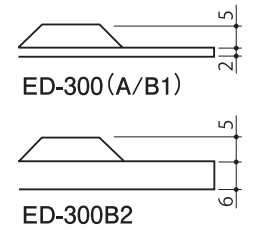

【警告シート】

イエロー

グレー

【誘導シート】

イエロー

グレー

ED-300 (A/B1)

ED-300B2

※樹脂製品はカラーオーダー対応可能です。

手摺り取付用テンダープレート

※ベースカラーはグレー・シルバーゴールド・クリアー。
文字色はホワイト・ブラック・グリーンからお選びいただけます。

【施工例】

グレー+グリーン

シルバーゴールド+ホワイト

クリアー+ブラック