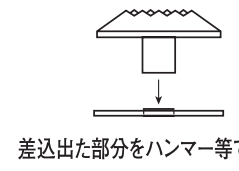

テンダー 視覚障害者誘導用表示点字鋏

ステンレスタイプ

ED-22SH (-C1) 〈ヘアライン〉		ED-280SH (-C1) 〈ヘアライン〉	
ED-22SR (-C1) 〈ローレット〉		ED-280SR (-C1) 〈ローレット〉	
ED-22SD (-C1) 〈ダイヤモンド〉		ED-280SD (-C1) 〈ダイヤモンド〉	

※(-C1)はタイルカーペット・絨毯用です。※L380タイプもご用意できます。(ヘアライン・ローレット)

ステンレス+特殊樹脂シリーズ

ED-22SAR (-C1) 〈イエロー〉		ED-280SAR (-C1) 〈イエロー〉	
ED-22SAR (-C1) 〈ダークグレー〉		ED-280SAR (-C1) 〈ダークグレー〉	
ED-22SAR (-C1) 〈ライトグレー〉		ED-280SAR (-C1) 〈ライトグレー〉	

※(-C1)はタイルカーペット・絨毯用です。※L380タイプもご用意できます。

特殊樹脂シリーズ

ED-22AR (-C1/-C2) 〈イエロー〉		ED-280AR (-C1/-C2) 〈イエロー〉	
ED-22AR (-C1/-C2) 〈ダークグレー〉		ED-280AR (-C1/-C2) 〈ダークグレー〉	
ED-22AR (-C1/-C2) 〈ライトグレー〉		ED-280AR (-C1/-C2) 〈ライトグレー〉	

※(-C1/-C2)はタイルカーペット・絨毯用です。

タイルカーペット・絨毯用(オプション)

差込出た部分をハンマー等でつぶす

※C2は特殊樹脂シリーズのみに対応した商品です。

テンダータイル

ED-300 (A/B1/B2) (W/G)

【警告シート】

【誘導シート】

※樹脂製品はカラーオーダー対応可能です。

手摺り取付用テンダープレート

※ベースカラーはグレー・シルバーゴールド・クリアー。
文字色はホワイト・ブラック・グリーンからお選びいただけます。

【施工例】