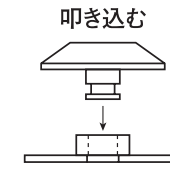

テンダー 視覚障害者誘導用表示点字鋏

ステンレスタイプ

ED-22SH (-C1) 〈ヘアライン〉		ED-280SH (-C1) 〈ヘアライン〉	
ED-22SR (-C1) 〈ローレット〉		ED-280SR (-C1) 〈ローレット〉	
ED-22SD (-C1) 〈ダイヤモンド〉		ED-280SD (-C1) 〈ダイヤモンド〉	

※(-C1)はタイルカーペット・絨毯用です。※L380タイプもご用意できます。(ヘアライン・ローレット)

ステンレス+特殊樹脂シリーズ

ED-22SAR (-C1) 〈イエロー〉		ED-280SAR (-C1) 〈イエロー〉	
ED-22SAR (-C1) 〈ダークグレー〉		ED-280SAR (-C1) 〈ダークグレー〉	
ED-22SAR (-C1) 〈ライトグレー〉		ED-280SAR (-C1) 〈ライトグレー〉	

※(-C1)はタイルカーペット・絨毯用です。※L380タイプもご用意できます。

特殊樹脂シリーズ

ED-22AR (-C1/-C2) 〈イエロー〉		ED-280AR (-C1/-C2) 〈イエロー〉	
ED-22AR (-C1/-C2) 〈ダークグレー〉		ED-280AR (-C1/-C2) 〈ダークグレー〉	
ED-22AR (-C1/-C2) 〈ライトグレー〉		ED-280AR (-C1/-C2) 〈ライトグレー〉	

※(-C1/-C2)はタイルカーペット・絨毯用です。

タイルカーペット・絨毯用(オプション)

差込出た部分をハンマー等でつぶす

※C2は特殊樹脂シリーズのみに対応した商品です。

テンダータイル

ED-300 (A/B1/B2) (W/G)

【警告シート】

【誘導シート】

※樹脂製品はカラーオーダー対応可能です。

手摺り取付用テンダープレート

※ベースカラーはグレー・シルバーゴールド・クリアー。
文字色はホワイト・ブラック・グリーンからお選びいただけます。

【施工例】